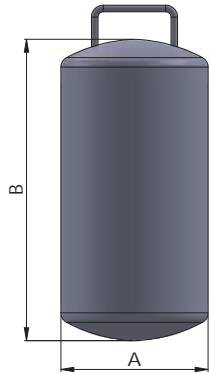

X

Spare Parts / Accessory

/ Metal Float

: KL / KH / KU / KM / KR / KRQ

Model	Bag Size	Material	A m/m	B m/m
XH	1-NO.1	4-304	Ø114	280
	2-NO.2	6-316	Ø114	670
		6L-316L		

/ Bag Basket

: KL / KH / KU / KM / KR / KRQ

Model	Bag Size	Material	A m/m	B m/m
XF	1-NO.1	4-304	Ø171.5	350
	2-NO.2	6-316	Ø171.5	730
	3-NO.3	6L-316L	Ø97	180
	4-NO.4		Ø97	290

FOR NO.1~2

/ Bag Pressing

: KL / KH

Model	Bag Size	Material	A m/m
XL	1-NO.1	4-304	Ø179
	2-NO.2	6L-316L	Ø120
	3-NO.3		
	4-NO.4		

/ Bag Bracket

: KL / KH / KU / KM / KR / KRQ

Model	Bag Size	Material	A m/m	B m/m	C m/m
XJ	1-NO.1	4-304	Ø153	Ø135	340
	2-NO.2	6L-316L	Ø153	Ø135	720