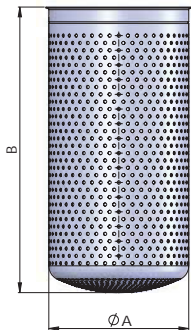

X

Spare Parts / Accessory

/ Metal Float

: KL / KH / KU / KM / KR / KRQ

Model	Bag Size	Material	A m/m	B m/m
XH	1-NO.1	4-304	Ø114	280
	2-NO.2	6-316	Ø114	670
		6L-316L		

/ Bag Basket

: KL / KH / KU / KM / KR / KRQ

Model	Bag Size	Material	A m/m	B m/m
XF	1-NO.1	4-304	Ø171.5	350
	2-NO.2	6-316	Ø171.5	730
	3-NO.3	6L-316L	Ø97	180
	4-NO.4		Ø97	290

FOR NO.1~2

/ Bag Pressing

: KL / KH

Model	Bag Size	Material	A m/m
XL	1-NO.1	4-304	Ø179
	2-NO.2	6L-316L	Ø120
	3-NO.3		
	4-NO.4		

/ Bag Bracket

: KL / KH / KU / KM / KR / KRQ

Model	Bag Size	Material	A m/m	B m/m	C m/m
XJ	1-NO.1	4-304	Ø153	Ø135	340
	2-NO.2	6L-316L	Ø153	Ø135	720